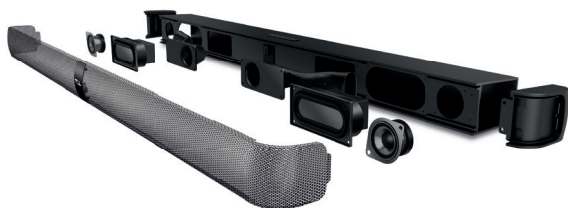

## Série TS7

L'expérience Dolby Digital réunie dans une barre de son unique

### Diffusion de musique sans fil

Équipée de la technologie Bluetooth, la série TS7 a été conçue pour vous libérer de tout câble. Diffusez votre musique préférée sans fil quand vous voulez en vous connectant à votre barre de son intelligente.

### Caisson de basse sans fil

Étendez votre barre de son à un système de son surround plus facilement.

*Profitez d'une véritable expérience de son surround avec des basses très puissantes.*

### Caisson de basses intégré

Super basse sans prendre de place.

Le subwoofer intégré offre d'excellentes performances de basses tout en économisant de l'espace. Vous serez surpris de la qualité des basses qu'il offre.