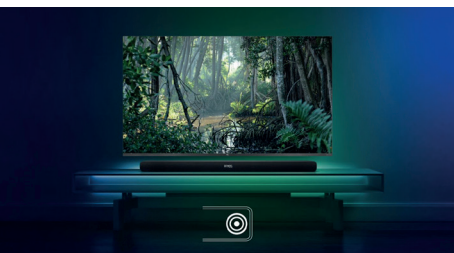

Série TS8

La puissance Dolby Atmos réunie dans une barre de son tout-en-un

Caisson de basses intégré

Super basse sans prendre de place.

Le subwoofer intégré offre d'excellentes performances de basses tout en économisant de l'espace. Vous serez surpris de la qualité des basses qu'il offre.

Dolby
ATMOS

Dolby Atmos : Un son immersif

Dolby Atmos offre un son sans limite qui se déplace autour de vous. Les sons individuels sont placés avec précision dans la pièce, vous plongeant dans chaque histoire et chaque chanson.

Puissance audio maximale : 260W

La puissance audio est ce qui rend l'expérience sonore immersive. Vous pouvez ressentir les explosions, entendre le bruit de cet hélicoptère en vol rendant les scènes de combat d'autant plus intenses. La puissance audio est également importante pour l'expérience musicale, cela offre une intensité qui vous donne l'impression d'assister à une performance live.

TCL

DISPL AY
GREATNESS

TS8111

Un Dolby Atmos immersif
dans une seule barre de son