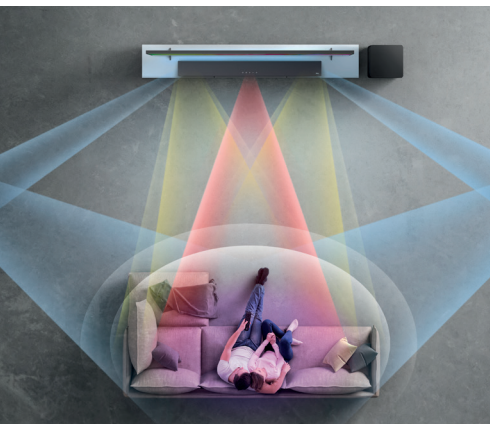

La barre de son RAY•DANZ de TCL remporte le prix du « Meilleur achat de barre de son 2020-2021 » de l'EISA.